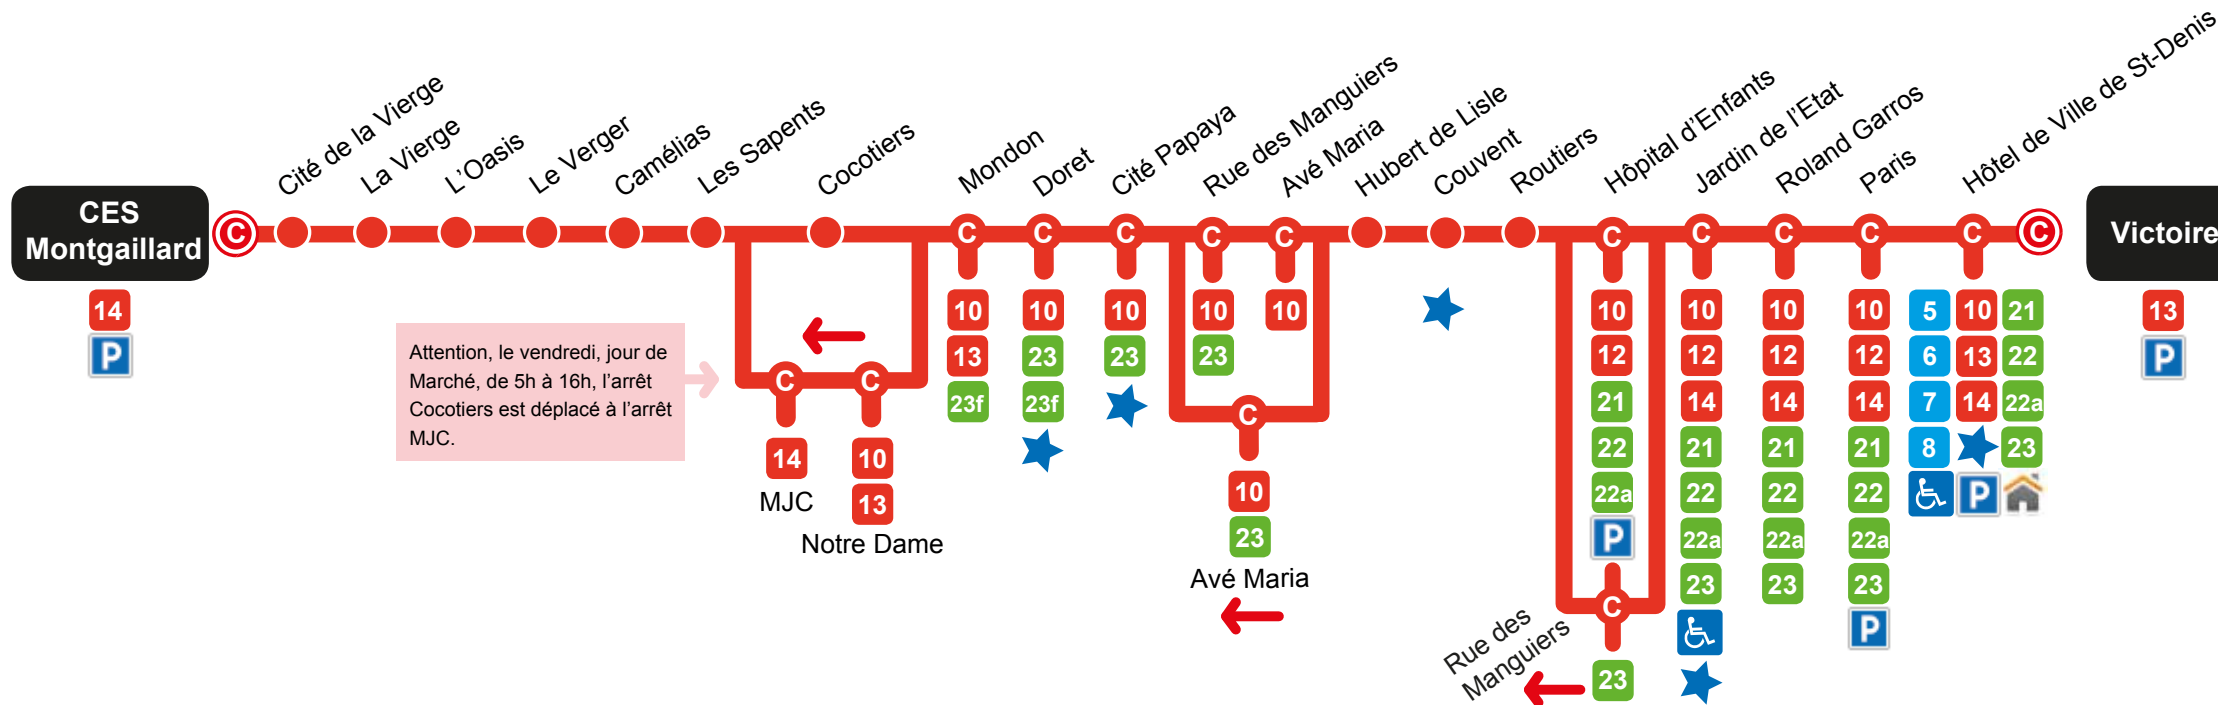

PUBLIC BUS TRANSPORT

The first Meeting of SIOFA Stock Assessment Working Group Meeting, 15-18 March 2018

The third Meeting of SIOFA Scientific Committee, 20-24 March 2018

- Take either Line 11 or Line 14 from St Denis Centre to CES Montgaillard (closest stop to Mercure Creolia)
- Ask your hotel for the nearest stop to your accommodation
- Cost approx. 1.5 Euro one way, pay on the bus
- Timetable and route attached for both lines (in FR)

Nous partageons plus qu'un réseau.

LIGNE 11

CES Montgaillard Victoire

INFOS PRATIQUES

C Correspondances

Arrêt accessible aux personnes à mobilité réduite

P Parking

Espace Bus

10 Stade de l'Est
Hôtel de Ville de St-Denis

12 Bassin Couderc
Océan

13 Belvédère
Bas de la Rivière

14 Les Gloxinias
Océan

21 Montagne 16ème
Hôtel de Ville de Saint-Denis

22 Ruisseau Blanc
Hôtel de Ville de Saint-Denis