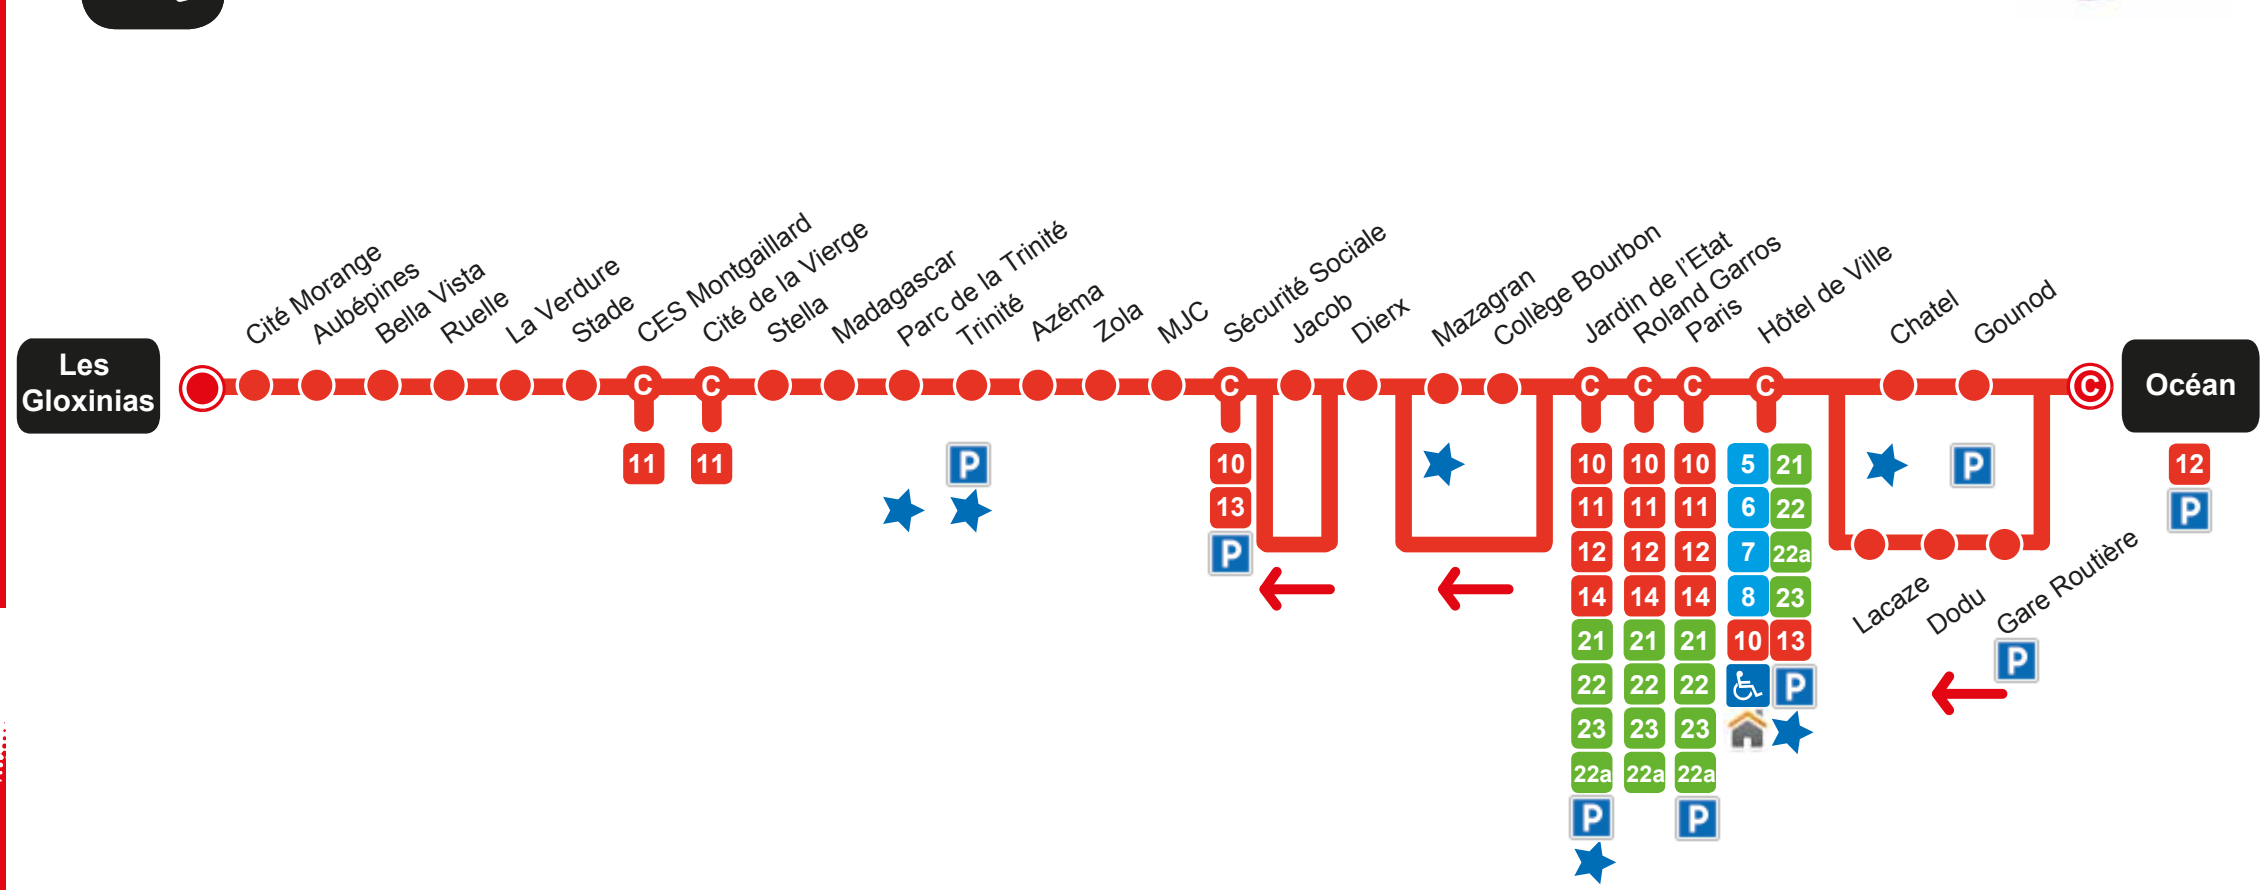

LIGNE 14 Les Gloxinias Océan

Espace Bus 5 ESPACES BUS À VOTRE DISPOSITION

Ouverts du lundi au vendredi de 7h30 à 18h00 et le samedi de 8h00 à 17h00.

- Petit Marché
  166, rue du Maréchal Leclerc 97400 Saint-Denis
- Chaudron
  Mairie du Chaudron Rue Roger Payet 97490 Sainte-Clotilde

Ouverts du lundi au vendredi de 7h30 à 18h00 et le samedi de 8h30 à 12h00 et de 13h30 à 17h00.

- Hôtel de Ville de Saint-Denis
  4, rue Pasteur 97400 Saint-Denis
- Hôtel de Ville de Sainte-Marie
  Boulevard de la Fraternité 97438 Sainte-Marie
- Hôtel de Ville de Sainte-Suzanne
  65 bis, avenue Pierre Mendès France 97441 Sainte-Suzanne

Service Clients : un conseiller à votre écoute du lundi au vendredi de 7h30 à 18h00 et le samedi de 8h00 à 17h00 au numéro vert :

N° Vert 0 800 655 655
Appel gratuit depuis un poste fixe

Flashez-moi et accédez à toutes les informations utiles sur citalis.re :

I INFOS PRATIQUES

- **C** Correspondances
- Arrêt accessible aux personnes à mobilité réduite
- **P** Parking
- Espace Bus
- Point de vente Citalis

C CORRESPONDANCES

5 Stade de l'Est Hôtel de Ville de Saint-Denis	8 CES Bois de Nèfles Hôtel de Ville de Saint-Denis	13 Belvédère Bas de la Rivière	22 Ruisseau Blanc Hôtel de Ville de Saint-Denis
6 ZAC 2 Moufia Hôtel de Ville de Saint-Denis	11 CES Montgaillard Victoire	14 Les Gloxinias Océan	22a Montagne 17ème Hôtel de Ville de Saint-Denis
7 Moufia les Flibustiers Hôtel de Ville de Saint-Denis	12 Bassin Couderc Océan	21 Montagne 16ème Hôtel de Ville de Saint-Denis	23 Evêché Hôtel de Ville de Saint-Denis